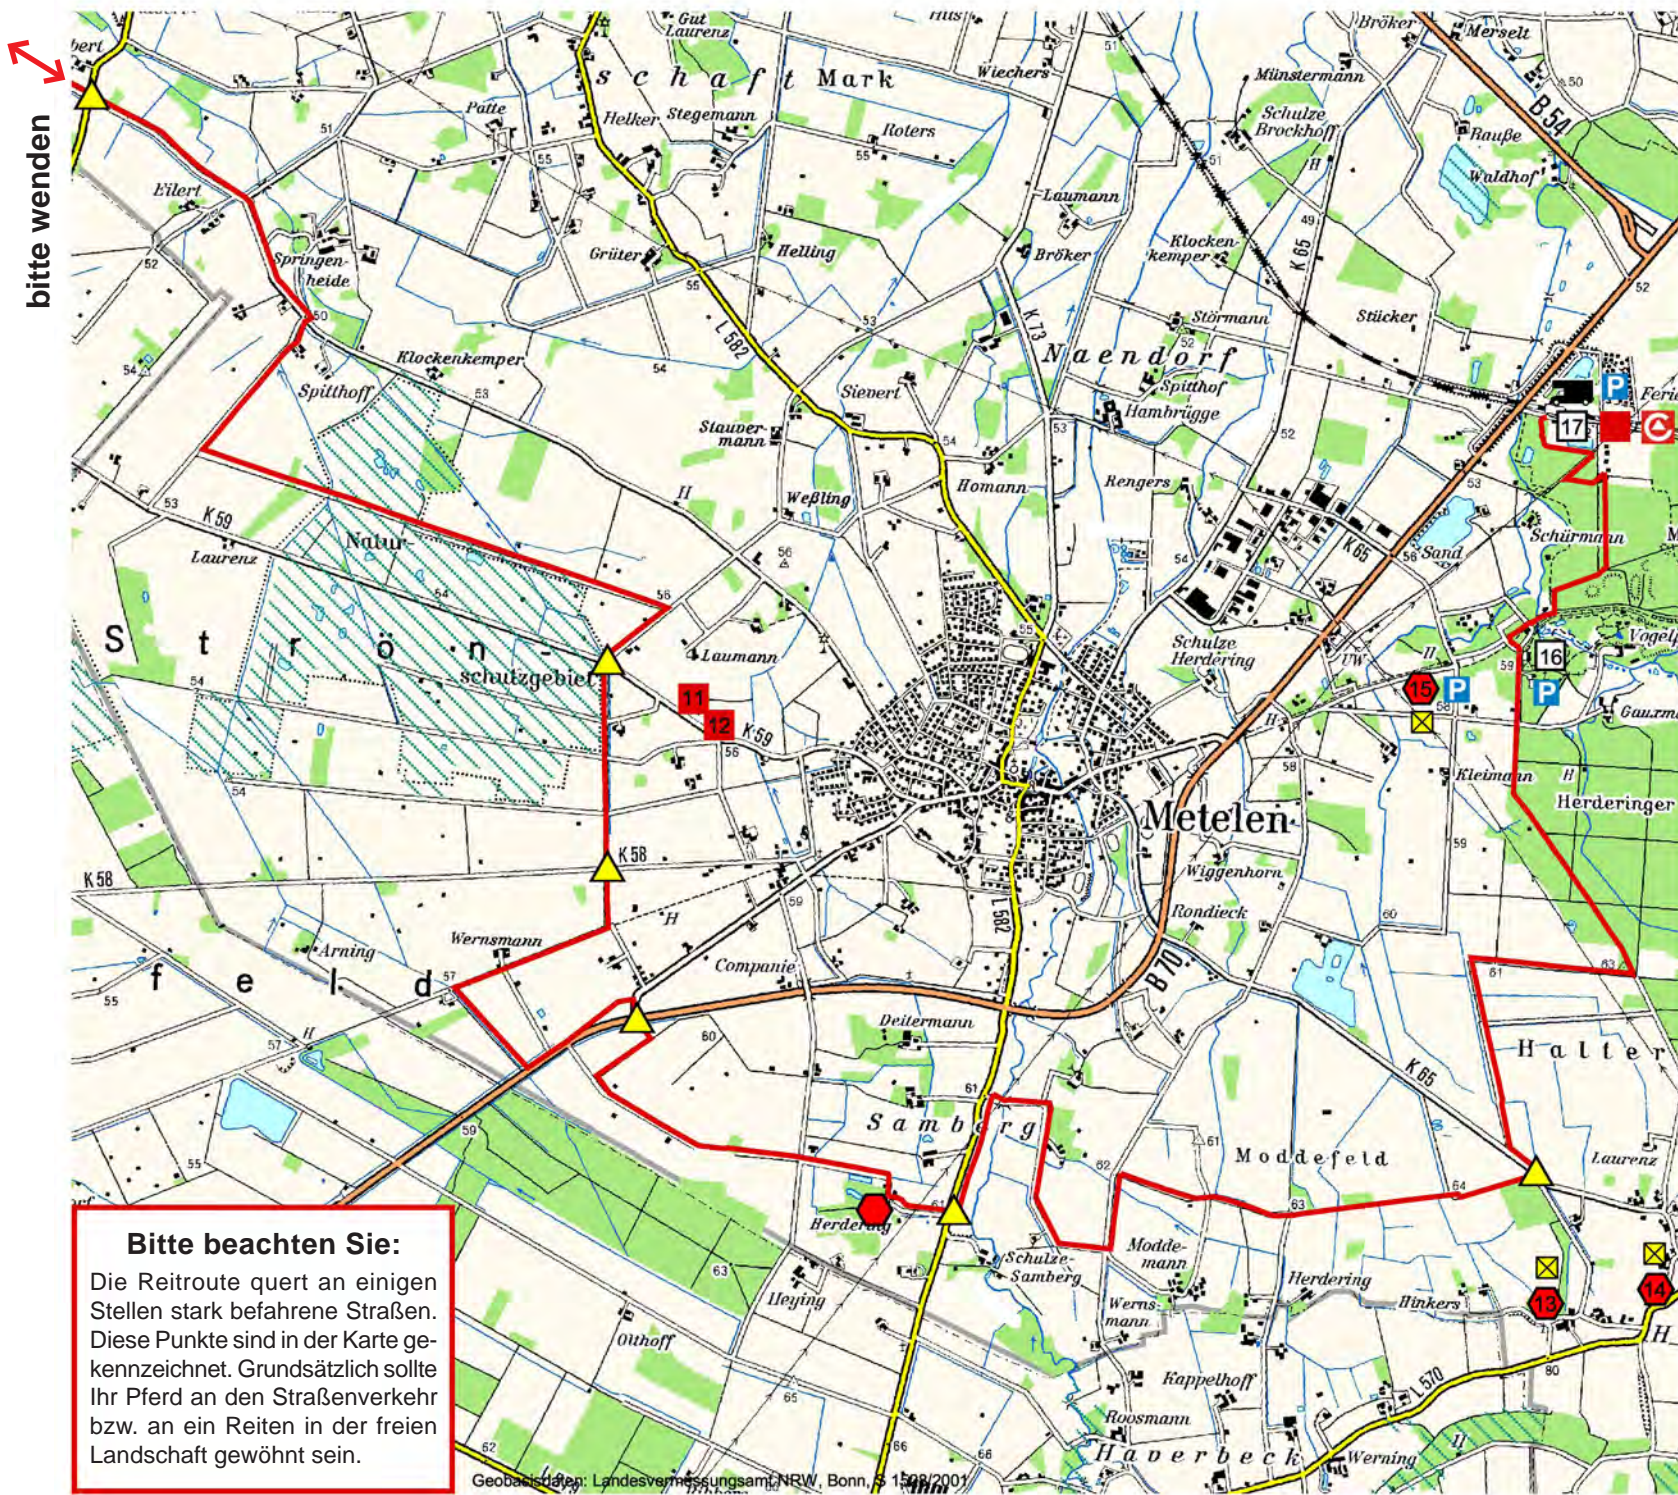

## Info & Tipps

Die „Steinfurter Reitroute“ soll eine Verbindung schaffen zwischen den Reitwegen in den Niederlanden und dem Reitwegenetz im Kreis Warendorf.

Der 1. Abschnitt verläuft zwischen dem Gronauer „Dreiländersee“ und dem Bahnhof „Metelen Land“. Er ist etwa 32 km lang und örtlich mit dem nebenstehenden Wegweiser ausgeschildert.

## Steinfurter Reitroute

Abschnitt Gronau – Metelen

Reitwegekarte

Kreis Steinfurt - Stadt Ochtrup, Gemeinde Metelen, Stadt Horstmar  
 Kreis Borken - Stadt Gronau, Gemeinde Heek

**Legende:**

- Reitwege/-routen**
- Reitroute Steinfurter Land
- Reitbetriebe/-vereine**
- ⬡ Reiterhof/Reitgelände
- ⬡ Gastpferdeboxen
- Ergänzende Dienstleister**
- Gaststätte/Bauernhofcafe/Hotel
- Ferienhaus/Ferienwohnung/Pension
- Ⓢ Campingplatz
- Ⓜ Reisemobil-Stellplatz/Servicestation
- 11 Ordnungsziffer der Anbieter
- Sonstige Informationen**
- ▲ Naturschutzgebiet
- ▲ Gefahrenstelle
- P Parkplatz

**Pferde & Reiter**

**Übernachtungen/Verpflegungen für Reiter**

- 1 Reiterhof Rünenberg | Gronau
- 2 Driland Hotel-Restaurant | Gronau
- 3 Hewing Camping | Gronau
- 4 Wohnmobilstellplatz Dreiländersee | Gronau
- 5 Hotel Restaurant Seeblick Dreiländersee | Gronau
- 6 Bauernhofcafé Schwartbeck | Gronau
- 7 Ferienhof Laurenz | Gronau
- 8 Gasthof Bösing | Gronau
- 9 Landgasthof „Bätenvoss“ | Ochtrup
- 10 Gaststätte „Zur westfälischen Eiche“ | Ochtrup
- 11 Ferienhof Stauermann | Metelen
- 12 Ferienhof Hinkert | Metelen
- 16 Heidehotel | Metelen
- 17 Waldgaststätte Störmann-Böwing | Metelen

Die in diesem Flyer genannten Betriebe liegen in einer Entfernung von etwa 2km zur Reitroute. Selbstverständlich stehen Ihnen bei Ihrem Aufenthalt auch weitere Betriebe gerne zur Verfügung. Wenden Sie sich einfach an die Tourist-Information der jeweiligen Gemeinde.