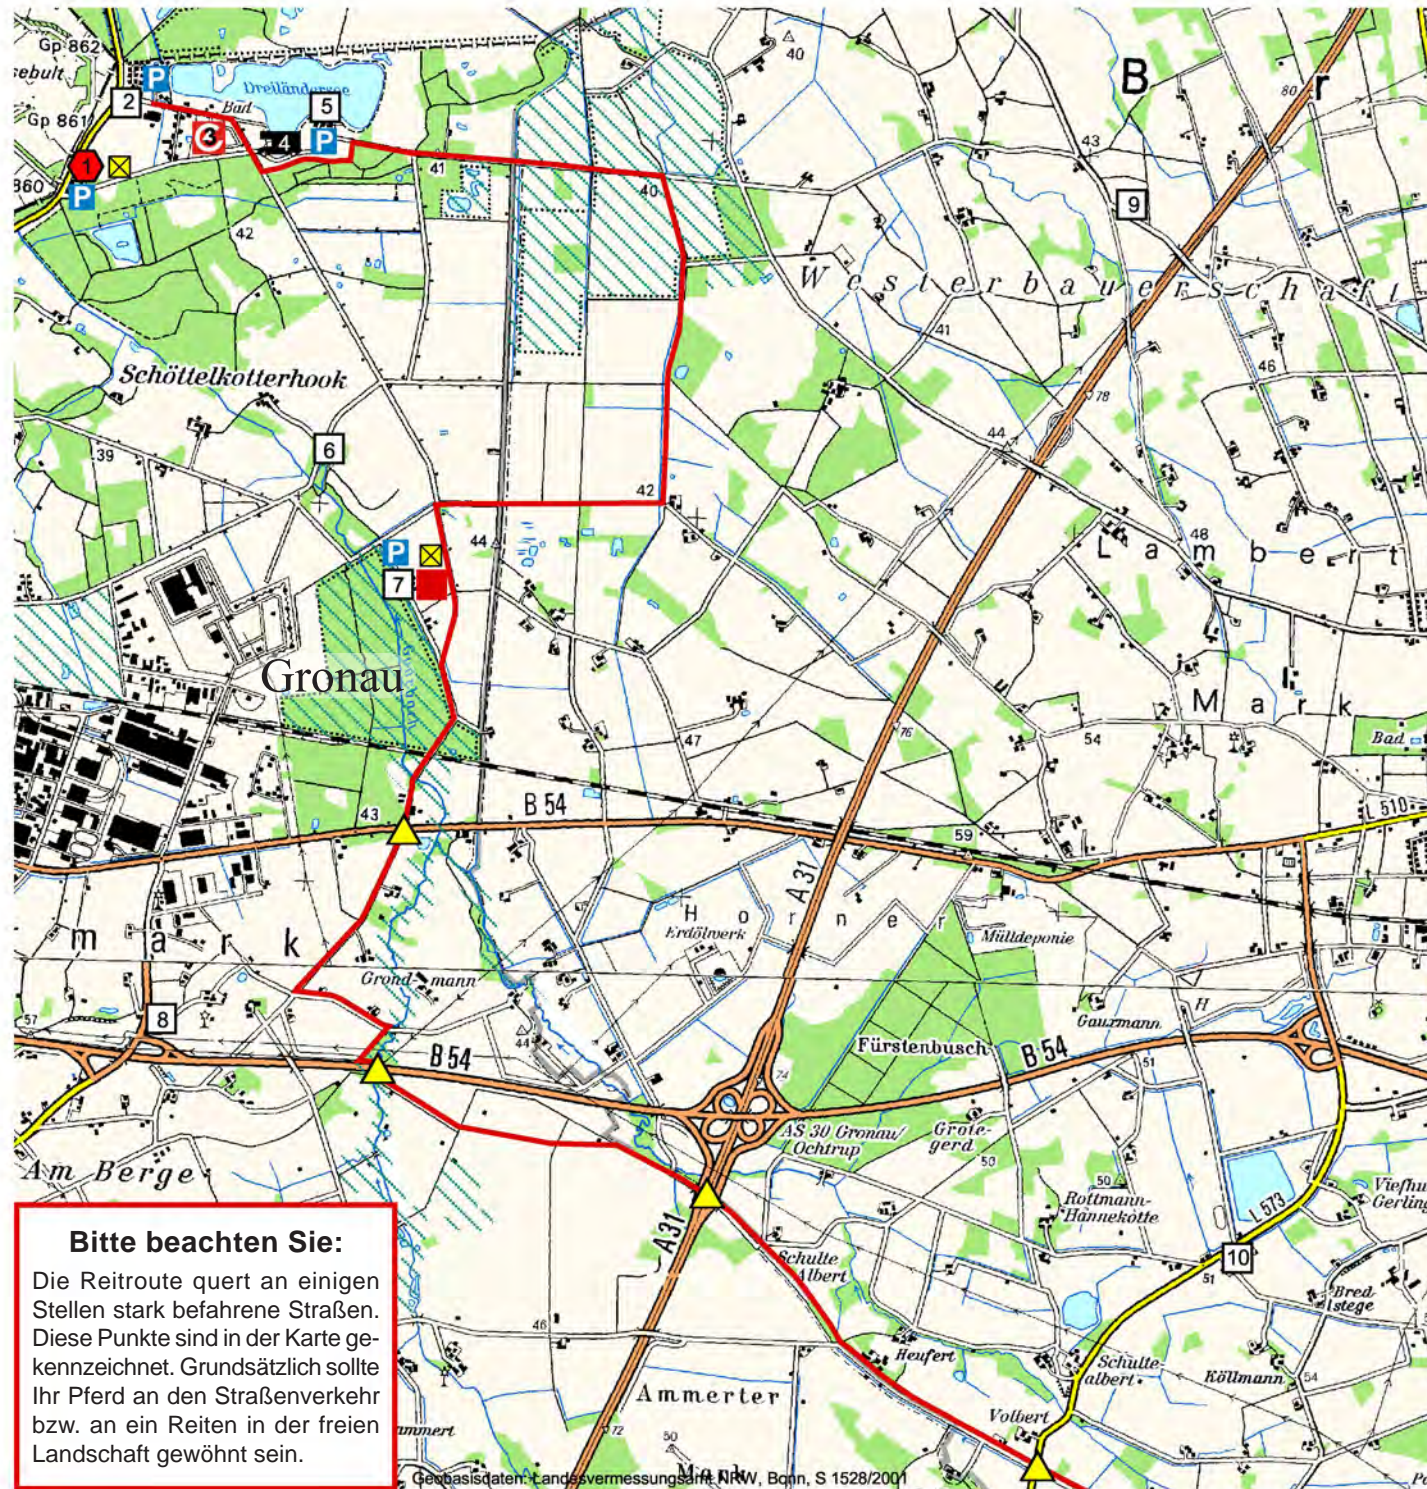

Info & Tipps

Die „Steinfurter Reitroute“ soll eine Verbindung schaffen zwischen den Reitwegen in den Niederlanden und dem Reitwegenetz im Kreis Warendorf.

Der 1. Abschnitt verläuft zwischen dem Gronauer „Dreiländersee“ und dem Bahnhof „Metelen Land“. Er ist etwa 32 km lang und örtlich mit dem nebenstehenden Wegweiser ausgeschildert.

Die Route ist das Ergebnis einer gemeinschaftlichen Planung der nachfolgenden Projektpartner:

Kreis Steinfurt

02551 | 69-0
planungsamt@kreis-steinfurt.de

Kreis Borken

02861 | 82-0
info@kreis-borken.de

Stadt Gronau

02562 | 99 00-6
touristik@gronau.de

Stadt Ochtrup

02553 | 98 18-0
kontakt@vwo-ochtrup.de

Gemeinde Heek

02568 | 93 00-0
info@heek.de

Stadt Horstmar

02558 | 79-11
buergerservice@horstmar.de

Gemeinde Metelen

02556 | 89-22
touristinfo@metelen.de